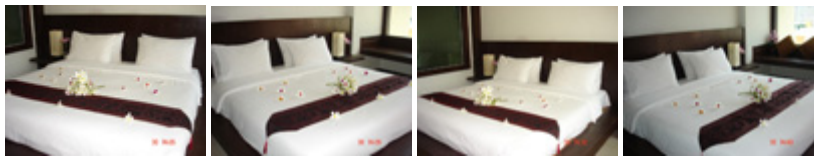

FRITID

SM Spa Massage kan erbjuda dig den bästa spa/massage upplevelse i Patong Beach. Våra specialiteter är Thaimassage, Oljemassage, fotmassage och ansiktsmassage. Avkoppla din kropp på vår SM Spa Massage och känn dig som en ny person!

SM Resort är belägen nära Patong-Karon berg, vilket har ett fantastiskt landskap för dig som gillar natur.

Slappna av vid vår utomhus simbassäng i Bali stil på taket och få den charmiga utsikt över Patong-Karon berg.

Deluxe Rum

Superior Rum

Sweet Suite Rum