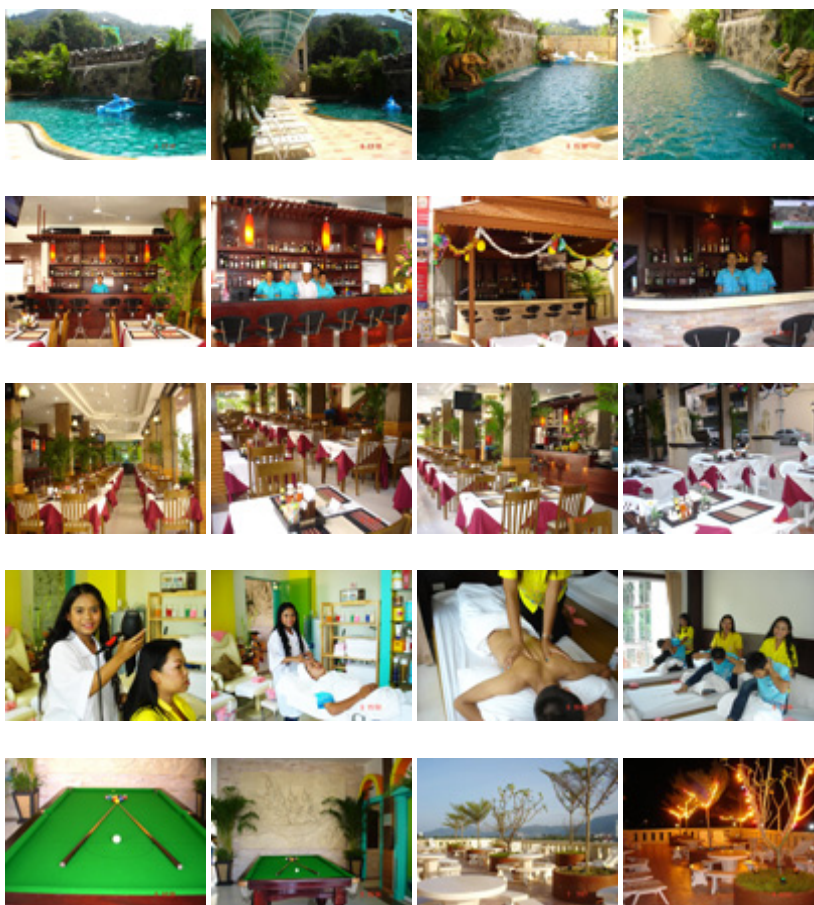

SM Resort är belägen nära Patong-Karon berg, vilket har ett fantastiskt landskap för dig som gillar natur.

Slappna av vid vår utomhus simbassäng i Bali stil på taket och få den charmiga utsikt över Patong-Karon berg.

Deluxe Rum

Superior Rum

Sweet Suite Rum

Rumsfaciliteter

Faciliteter

KONTAKT

Position:

SM Resort är belägen bara 20 meter från den berömda Simon Cabaret Show.