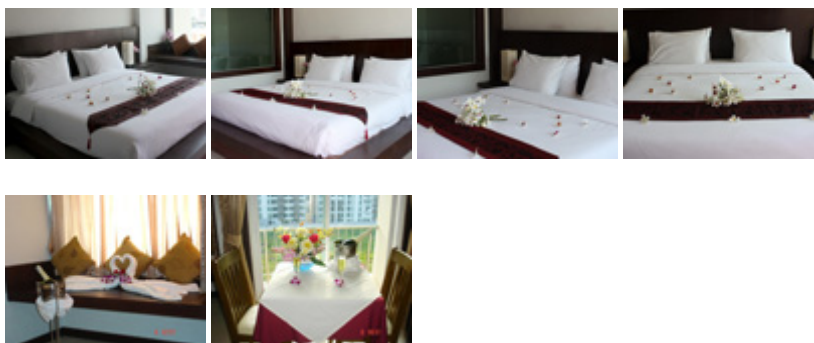

Superior Rum är ett stort rum med två enkelsängar. (Två små sängar med plats för en person var)

Sweet Suite Rum har den mest välkomnande atmosfär med en flaska av champagne vid din ankomst.

Rumspriser:

| Rumstyp | Period | | |
|------------------|------------------------|-------------------------------|-------------------------|
| | Lågsäsong Maj - Okt | Högsäsong Nov, Feb - April | Toppsäsong Dec - Jan |
| Deluxe Room | 1200 THB | 1800 THB | 2500 THB |
| Superior Room | 1200 THB | 1800 THB | 2500 THB |
| Sweet Suite Room | 1800 THB | 2500 THB | 3000 THB |

Anmärkning:

- Minimum vistelse på Sweet Suite Room är 2 dagar.
- Gratis välkomstchampagne vid ankomst för Sweet Suite Room. (En flaska per rum)
- Alla priser inkluderar 7% moms och 10% service charge.

Våra rum är försedda med luftkonditionering, privat badrum, varm dusch, badkar, 42" Plasma TV, dator med skrivare, kabel TV med 70 kanaler, DVD-spelare, hårtorkare, kylskåp, minibar, kaffemaskin, strandhanduk, privat balkong, säkerhetsskåp och gratis trådlöst internet.

Resortets policy:

- Barn under 12 år kan stanna med föräldrar utan extra kostnad på en maximum av två barn per rum.
- Extrasäng är tillgänglig på begäran för 500THB/person. (Inklusive frukost. Max 1 extrasäng per rum)
- Extra frukost kostar 200THB per person
- En kopia av ditt pass krävs vid ankomst.
- Kostnadsfritt för dam/övernattningsgäst som övernattar hos våra gäster

Deluxe Rum

Superior Rum

Sweet Suite Rum

Rumsfaciliteter

Faciliteter

KONTAKT

Position:

SM Resort är belägen bara 20 meter från den berömda Simon Cabaret Show.