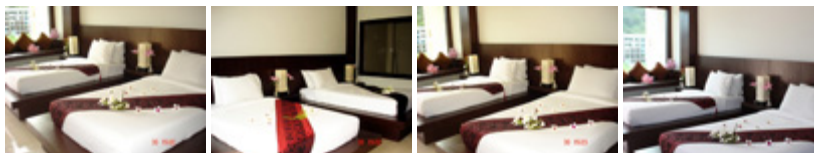

Superior Rum är ett stort rum med två enkelsängar. (Två små sängar med plats för en person var)

Sweet Suite Rum har den mest välkomnande atmosfär med en flaska av champagne vid din ankomst.

Rumspriser:

| Rumstyp | Period | | |
|------------------|------------------------|-------------------------------|-------------------------|
| | Lågsäsong Maj - Okt | Högsäsong Nov, Feb - April | Toppsäsong Dec - Jan |
| Deluxe Room | 1200 THB | 1800 THB | 2500 THB |
| Superior Room | 1200 THB | 1800 THB | 2500 THB |
| Sweet Suite Room | 1800 THB | 2500 THB | 3000 THB |

Anmärkning:

- Minimum vistelse på Sweet Suite Room är 2 dagar.
- Gratis välkomstchampagne vid ankomst för Sweet Suite Room. (En flaska per rum)
- Alla priser inkluderar 7% moms och 10% service charge.

Våra rum är försedda med luftkonditionering, privat badrum, varm dusch, badkar, 42" Plasma TV, dator med skrivare, kabel TV med 70 kanaler, DVD-spelare, hårtorkare, kylskåp, minibar, kaffemaskin, strandhanduk, privat balkong, säkerhetsskåp och gratis trådlöst internet.

Resortets policy:

- Barn under 12 år kan stanna med föräldrar utan extra kostnad på en maximum av två barn per rum.
- Extrasäng är tillgänglig på begäran för 500THB/person. (Inklusive frukost. Max 1 extrasäng per rum)
- Extra frukost kostar 200THB per person
- En kopia av ditt pass krävs vid ankomst.
- Kostnadsfritt för dam/övernattningsgäst som övernattar hos våra gäster

Deluxe Rum

Superior Rum

Sweet Suite Rum

Rumsfaciliteter

Faciliteter

KONTAKT

Position:

SM Resort är belägen bara 20 meter från den berömda Simon Cabaret Show.